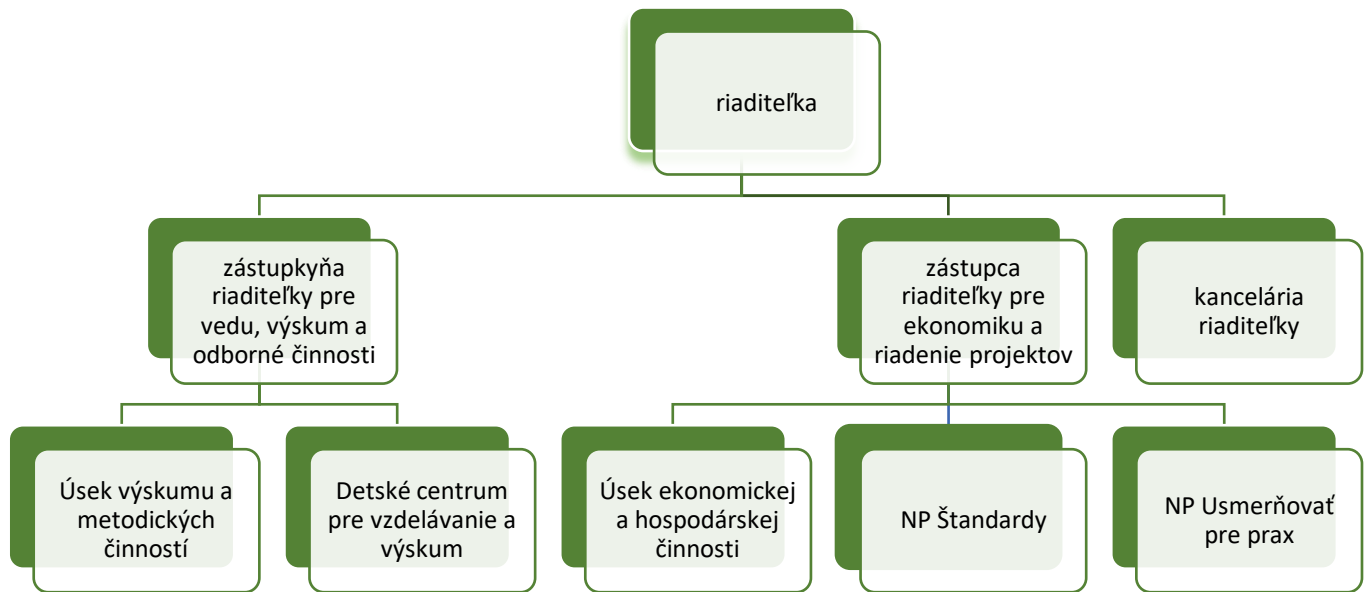

Organizačná štruktúra

Výskumný ústav detskej psychológie a patopsychológie

Platnosť: od 01.10.2020

V Bratislave dňa 30.9.2020

.....
Mgr. Janette Motlová