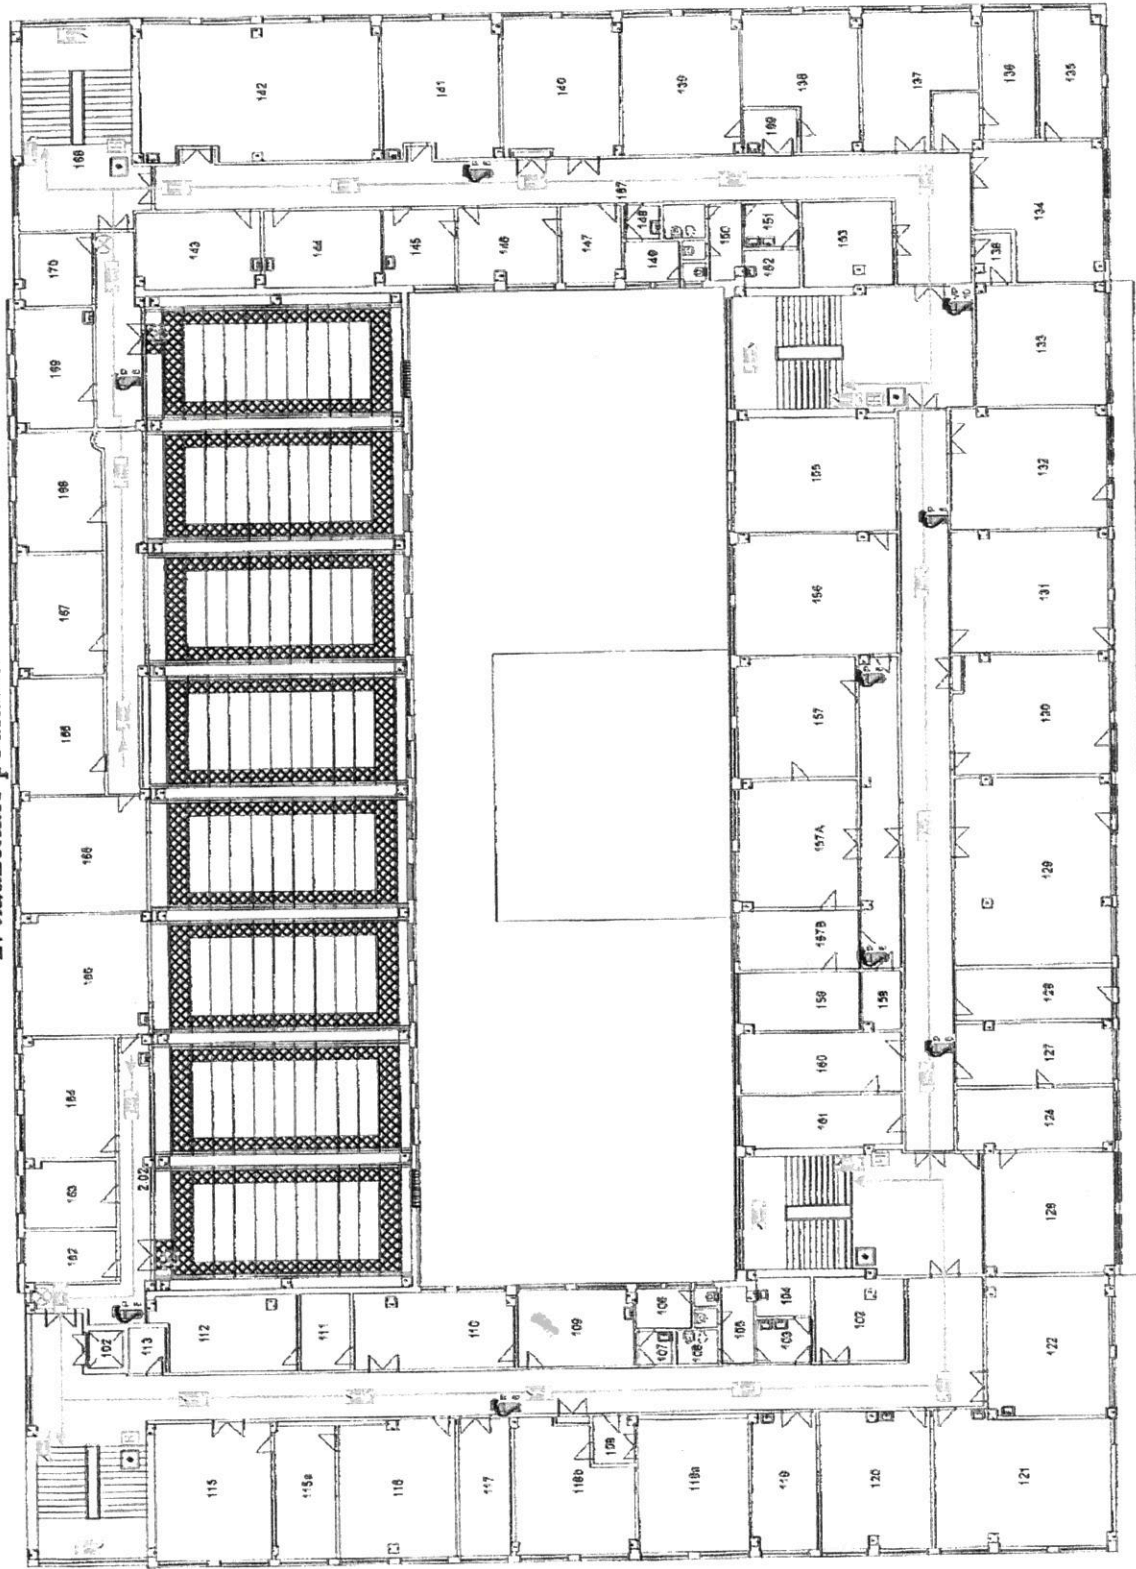

Grafické vyznačenie evakuačných ciest
 pre objekt Allianz - Slovenská poisťovňa
 2. nadzemné podlažie

Legenda:

- ☒ - značka úniková na dvere
- ☒ - značka úniková na schody dolu
- ☒ - smer úniku
- ☒ - hydrant
- ☒ - núdzové osvetlenie
- ☒ - tlačidlo EPS
- ☒ - telefón
- ☒ - tláčidlový hlásič požiaru
- ☒ - automatický hlásič požiaru
- ☒ - skrinica na kľúče
- ☒ - rozvodná skrinica s vypínačmi
- ☒ - pojazdný hasiaci prístroj snubový 30 kg
- ☒ - ručný hasiaci prístroj snubový (P-práškový, S-snubový, W-vodný)
- ☒ - výťah