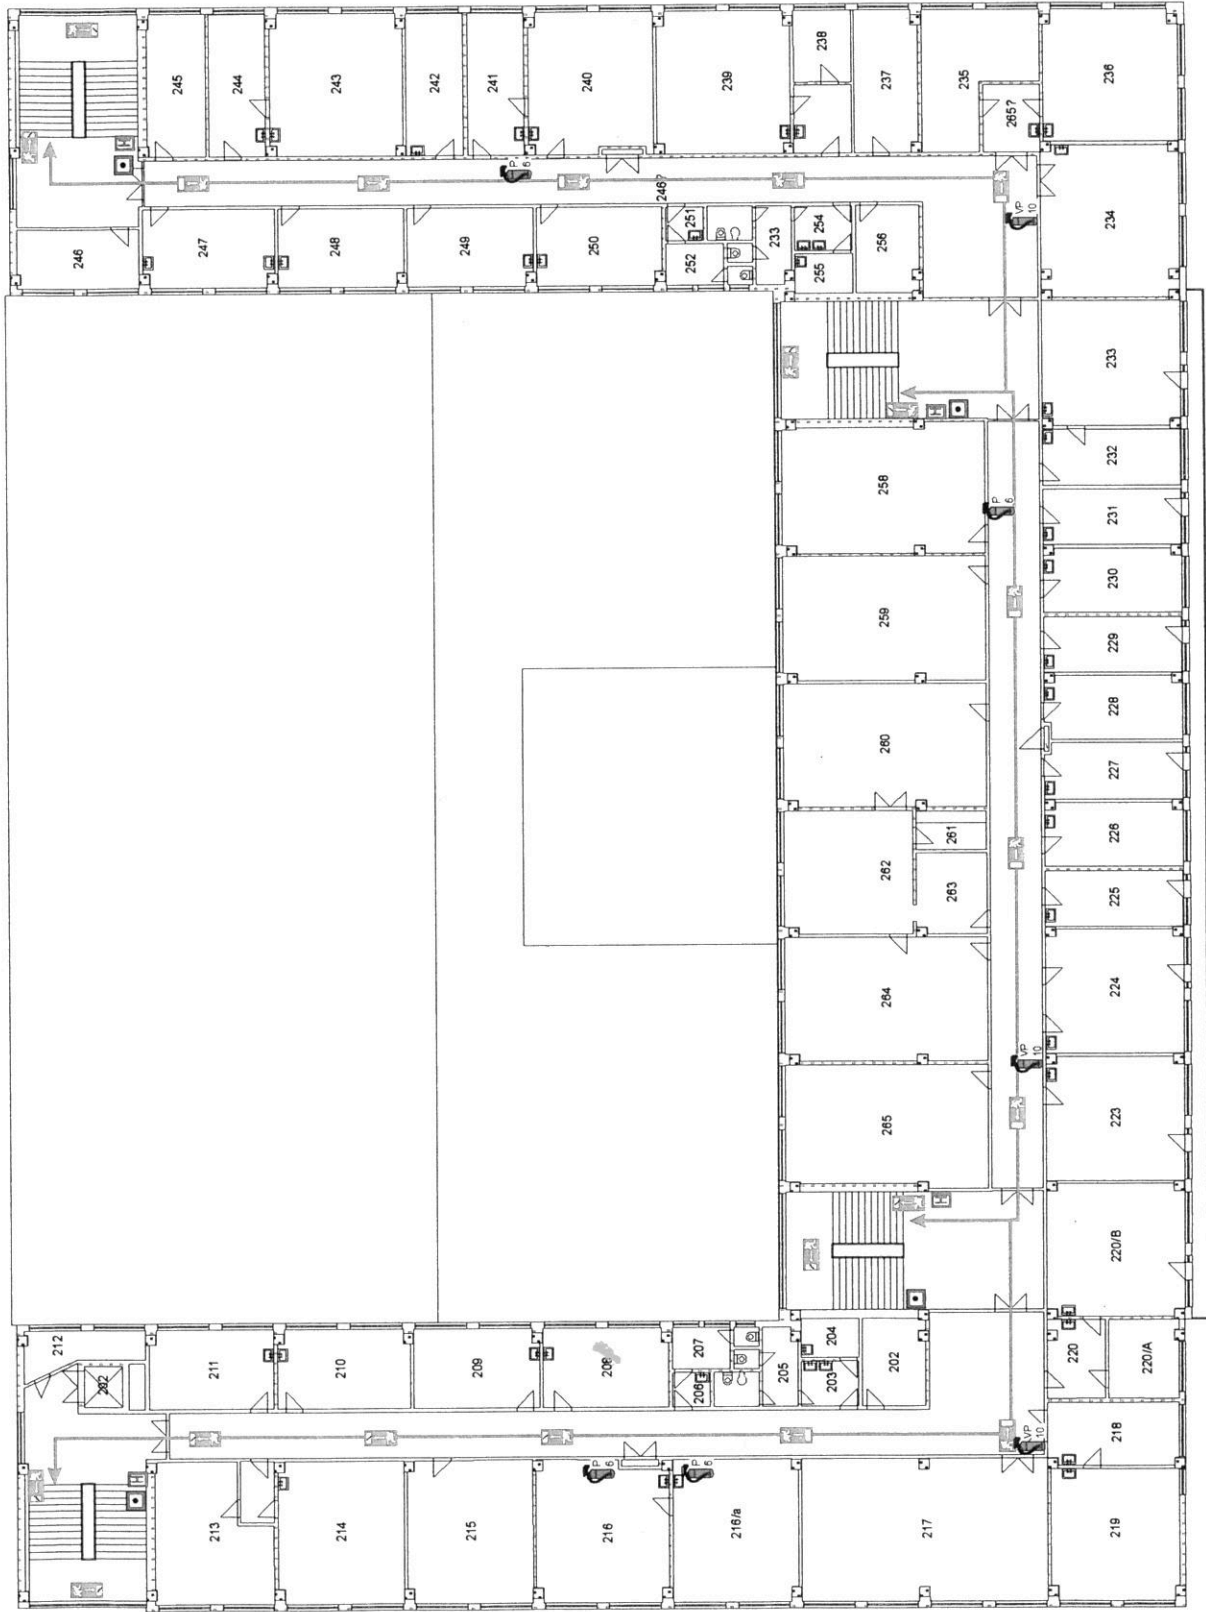

# Grafické vyznačenie evakuačných ciest pre objekt Allianz - Slovenská poisťovňa 3. nadzemné podlažie